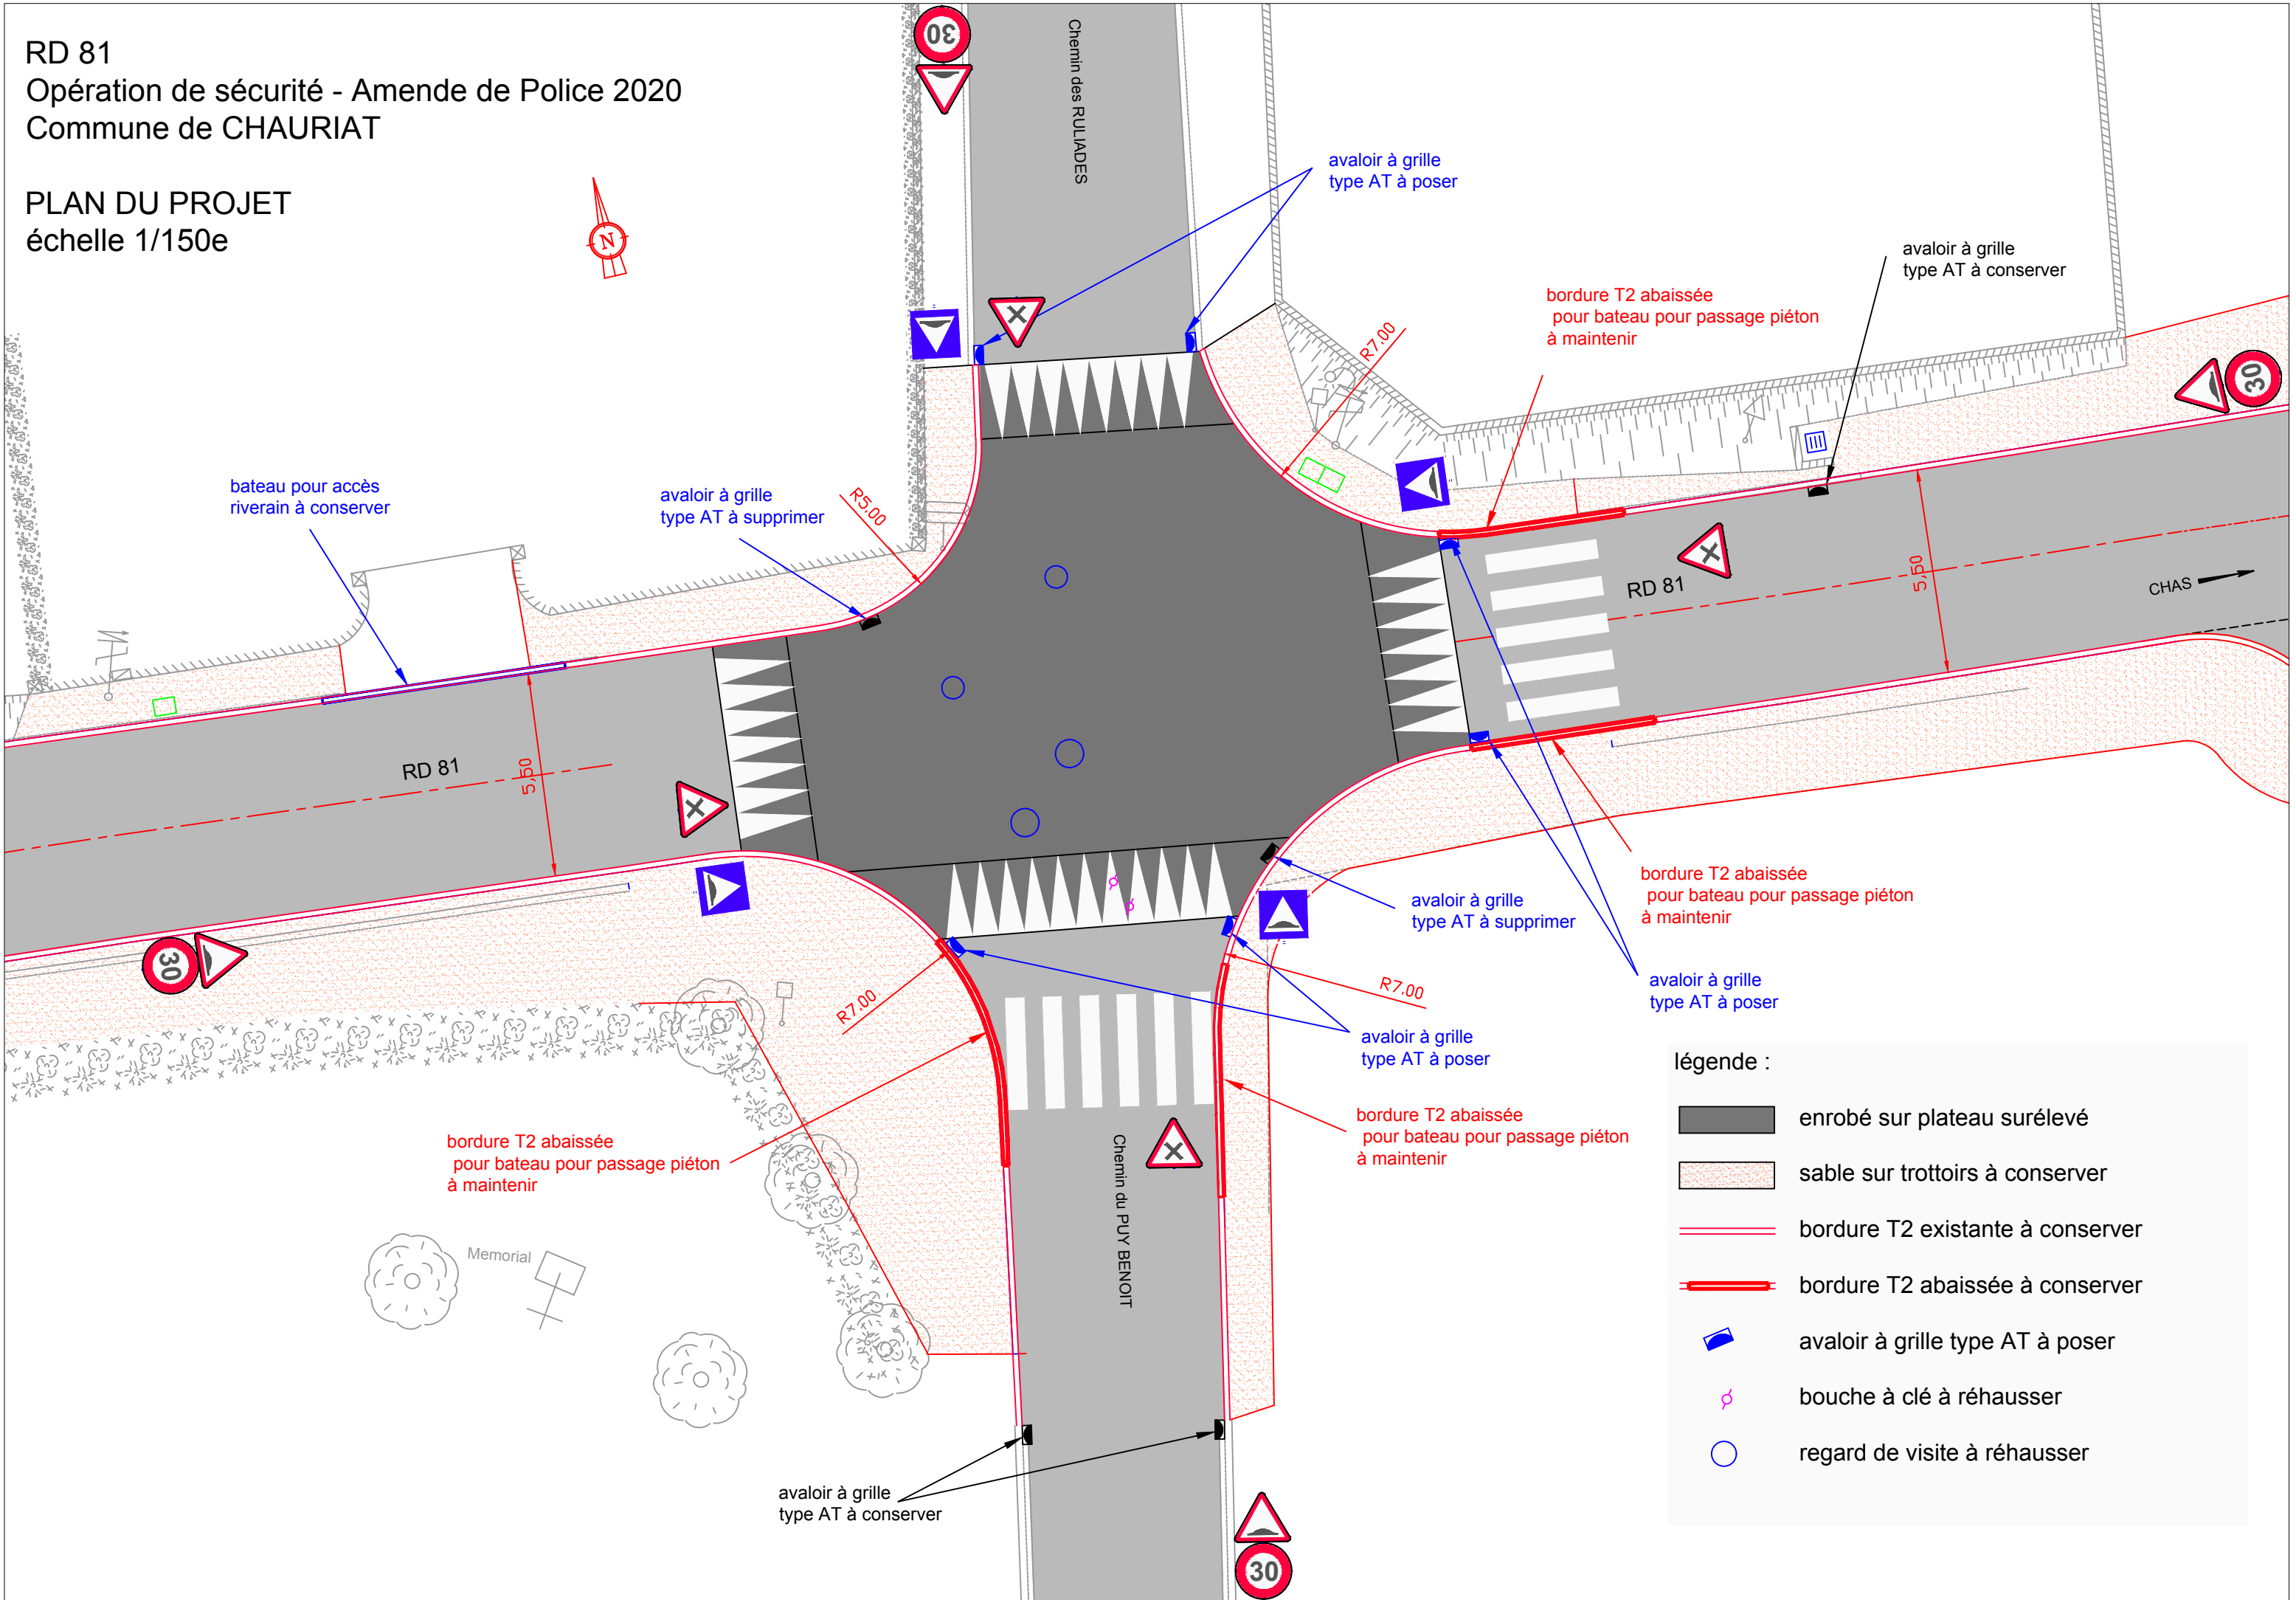

RD 81
Opération de sécurité - Amende de Police 2020
Commune de CHAURIAT

PLAN DU PROJET
échelle 1/150e

légende :

	enrobé sur plateau surélevé
	sable sur trottoirs à conserver
	bordure T2 existante à conserver
	bordure T2 abaissée à conserver
	avaloir à grille type AT à poser
	bouche à clé à réhausser
	regard de visite à réhausser